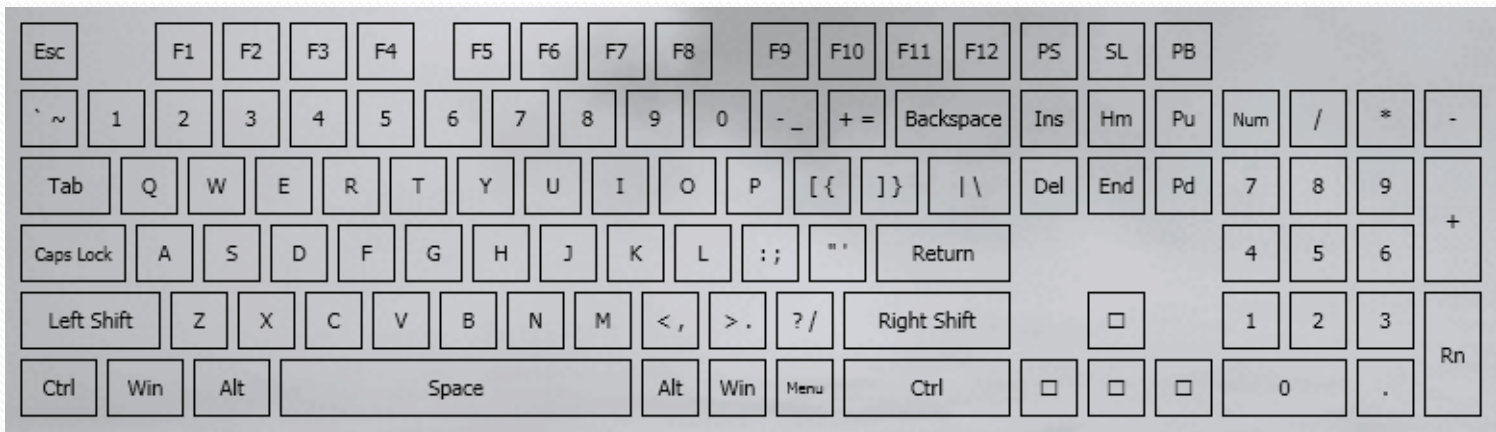

Введение

Online Performance Ranking																			
Username	TextPerformance											CorePerformance							
	CC	InC	Acc	IW	EW	WW	WPM	AvM	SIW	WAc	Tpp	CPM	BcM	AcM	BLt	Lat	AdL	PuF	Cpp
root (8 m)	240	24	90,91	30	11	1	41	19	8	75	20,45	180	540	240	5	176	189	55	132